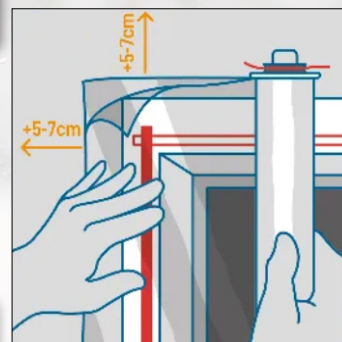

3. BRENG DE FOLIE AAN