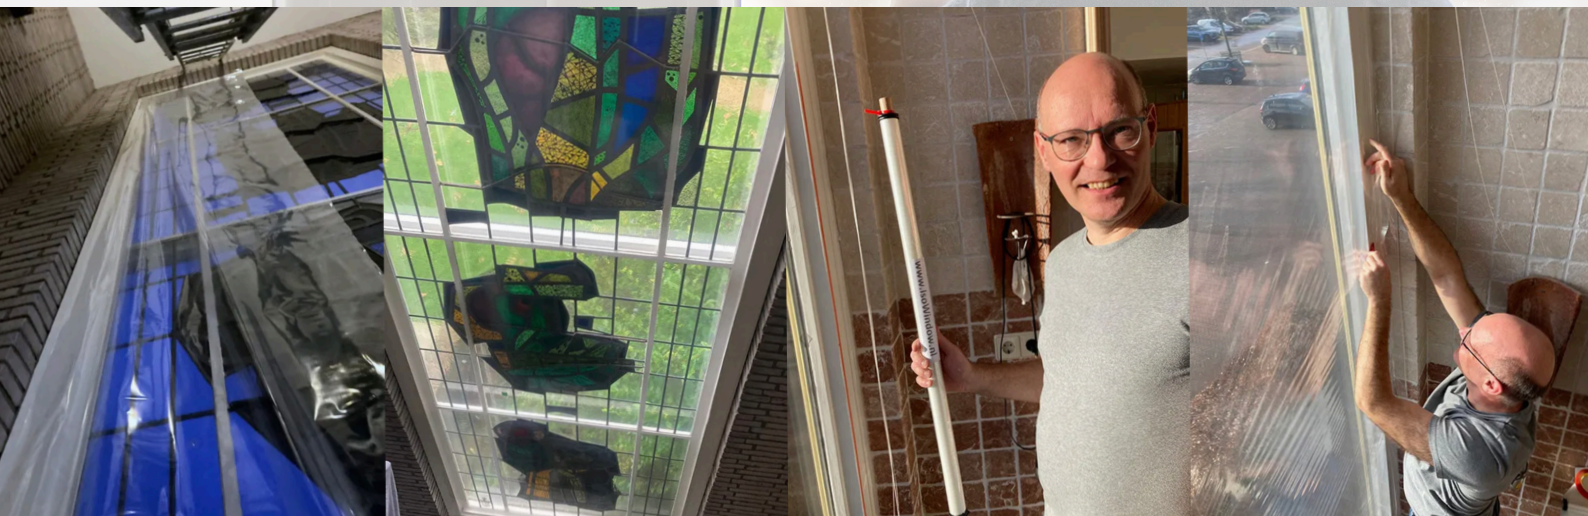

## OOS ISOWINDOW STERK ISOLERENDE KOZIJNFOLIE

- Houdt warmte binnen en kou buiten
- Snel aan te brengen vanaf de rol
- Minimaliseert condens en koudeval

### **ISOWINDOW GEEFT IEDEREEN WARMTE!**

- De Isowindow luchtspouw bestrijdt kou, condens en koudeval!
- Isowindow heeft een eenvoudig aan te brengen én voordelige isolerende kozijnfolie ontwikkeld.
- Isowindow levert een bijdrage aan de oplossing van de energie-armoede.

### **NIEMAND HOEFT IN DE KOU TE ZITTEN!**

Zelf aanbrengen met de duidelijke handleiding. Ga aan de slag en zorg dat je er nog deze winter warm bij zit!  
Ervaar wat het betekent controle te krijgen over je energieverbruik.

### **EENVOUDIGE INSTALLATIE**

De rode liner/schutlaag helpt je te zien of je rondom alles goed met dubbelzijdig tape hebt geplakt; na verwijdering van de rode liner zie je de glasheldere tape niet meer!